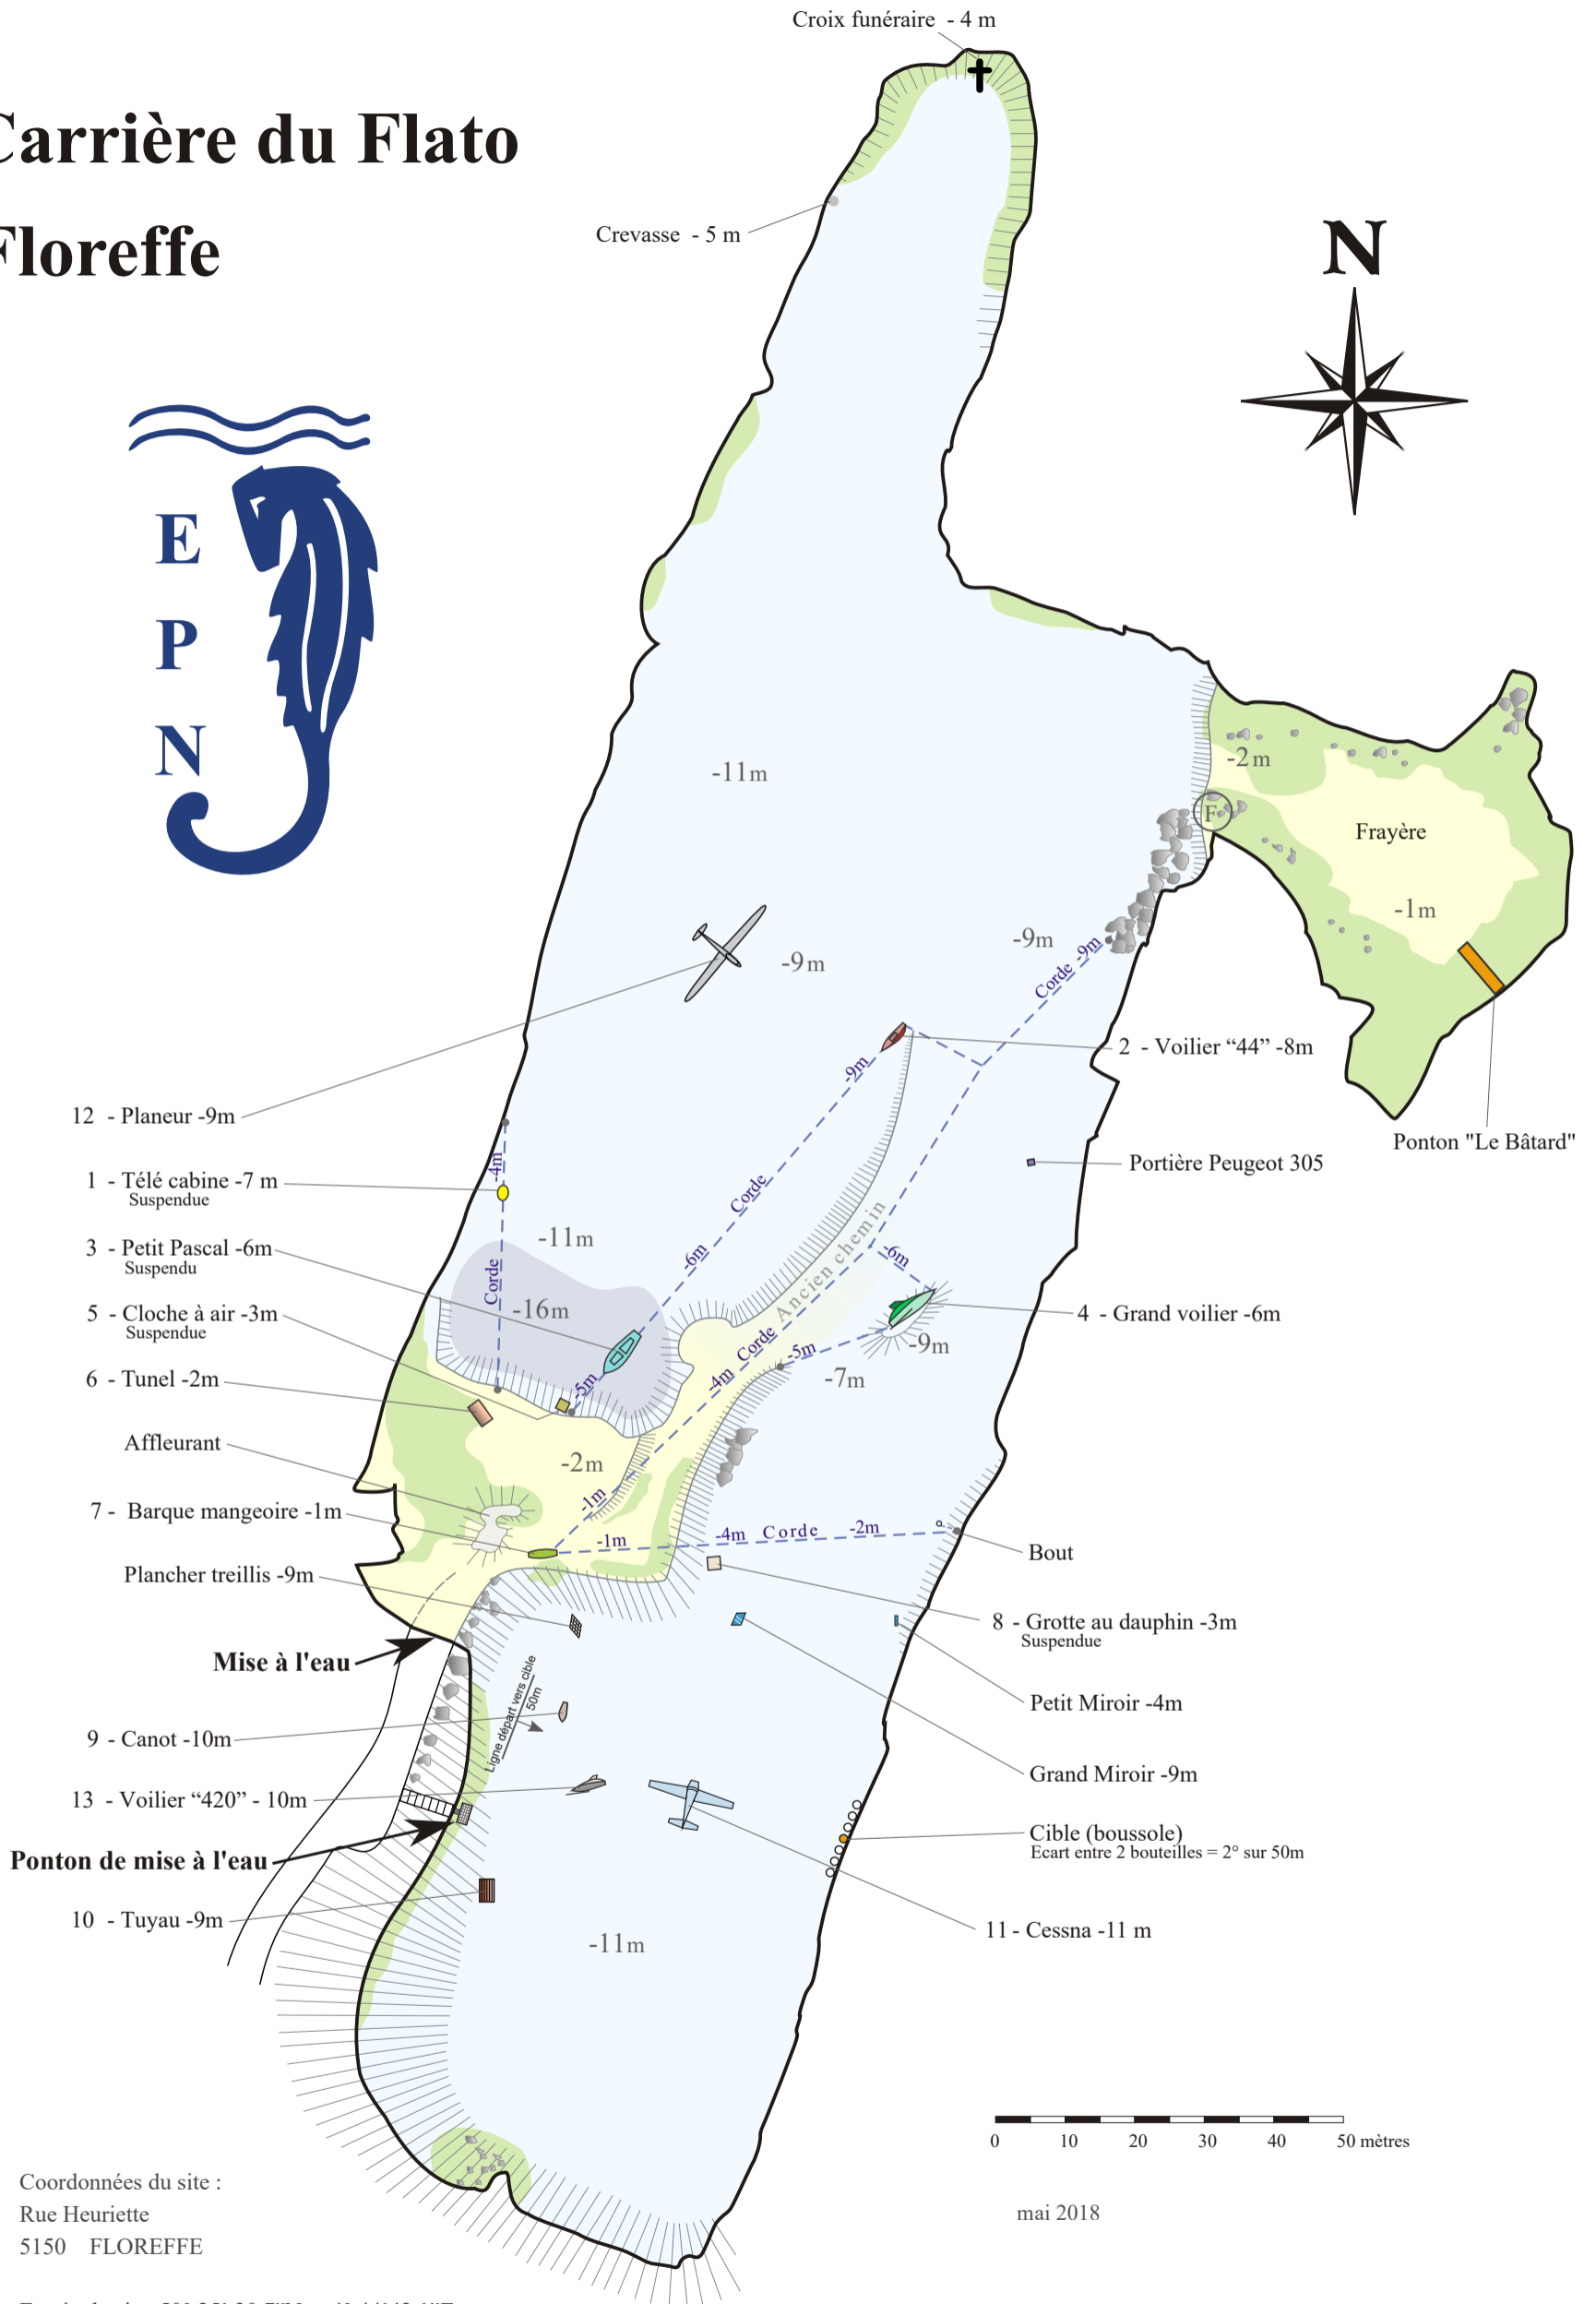

Carrière du Flato

Floreffe

Coordonnées du site :
Rue Heuriette
5150 FLOREFFE

Entrée du site 50° 25' 30,7"N 4° 44'42,1"E

mai 2018